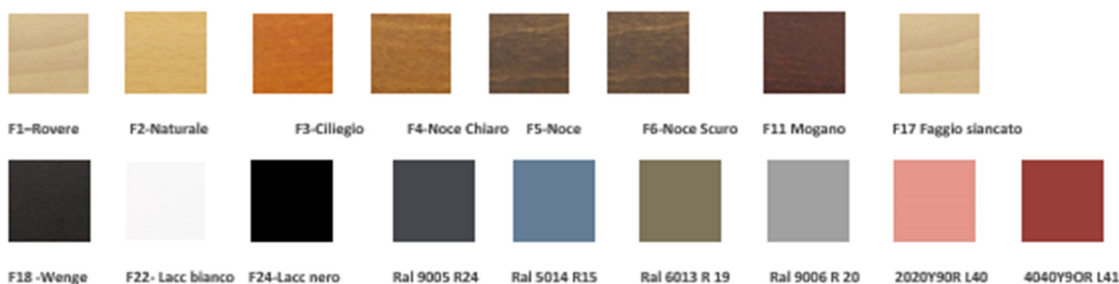

Sedia fusto metallo spalliera in legno di faggio

Sedile in multistrato di faggio curvato rivestiti

Schienale in faggio massello

Chair with metal frame, solid beechwood back, upholstered

Plywood seat

FINITURE SCHIENALE / BACK FINISHES

FINITURE FUSTO / FRAME FINISHES

Epossidiche (RAL)

Liquide (PANTONE)

TESSUTI / COVERING MATERIALS

- CAT A
- CAT B
- CAT C /D

DIMENSIONI / DIMENTIONS

IMBALLAGGIO / PACKING